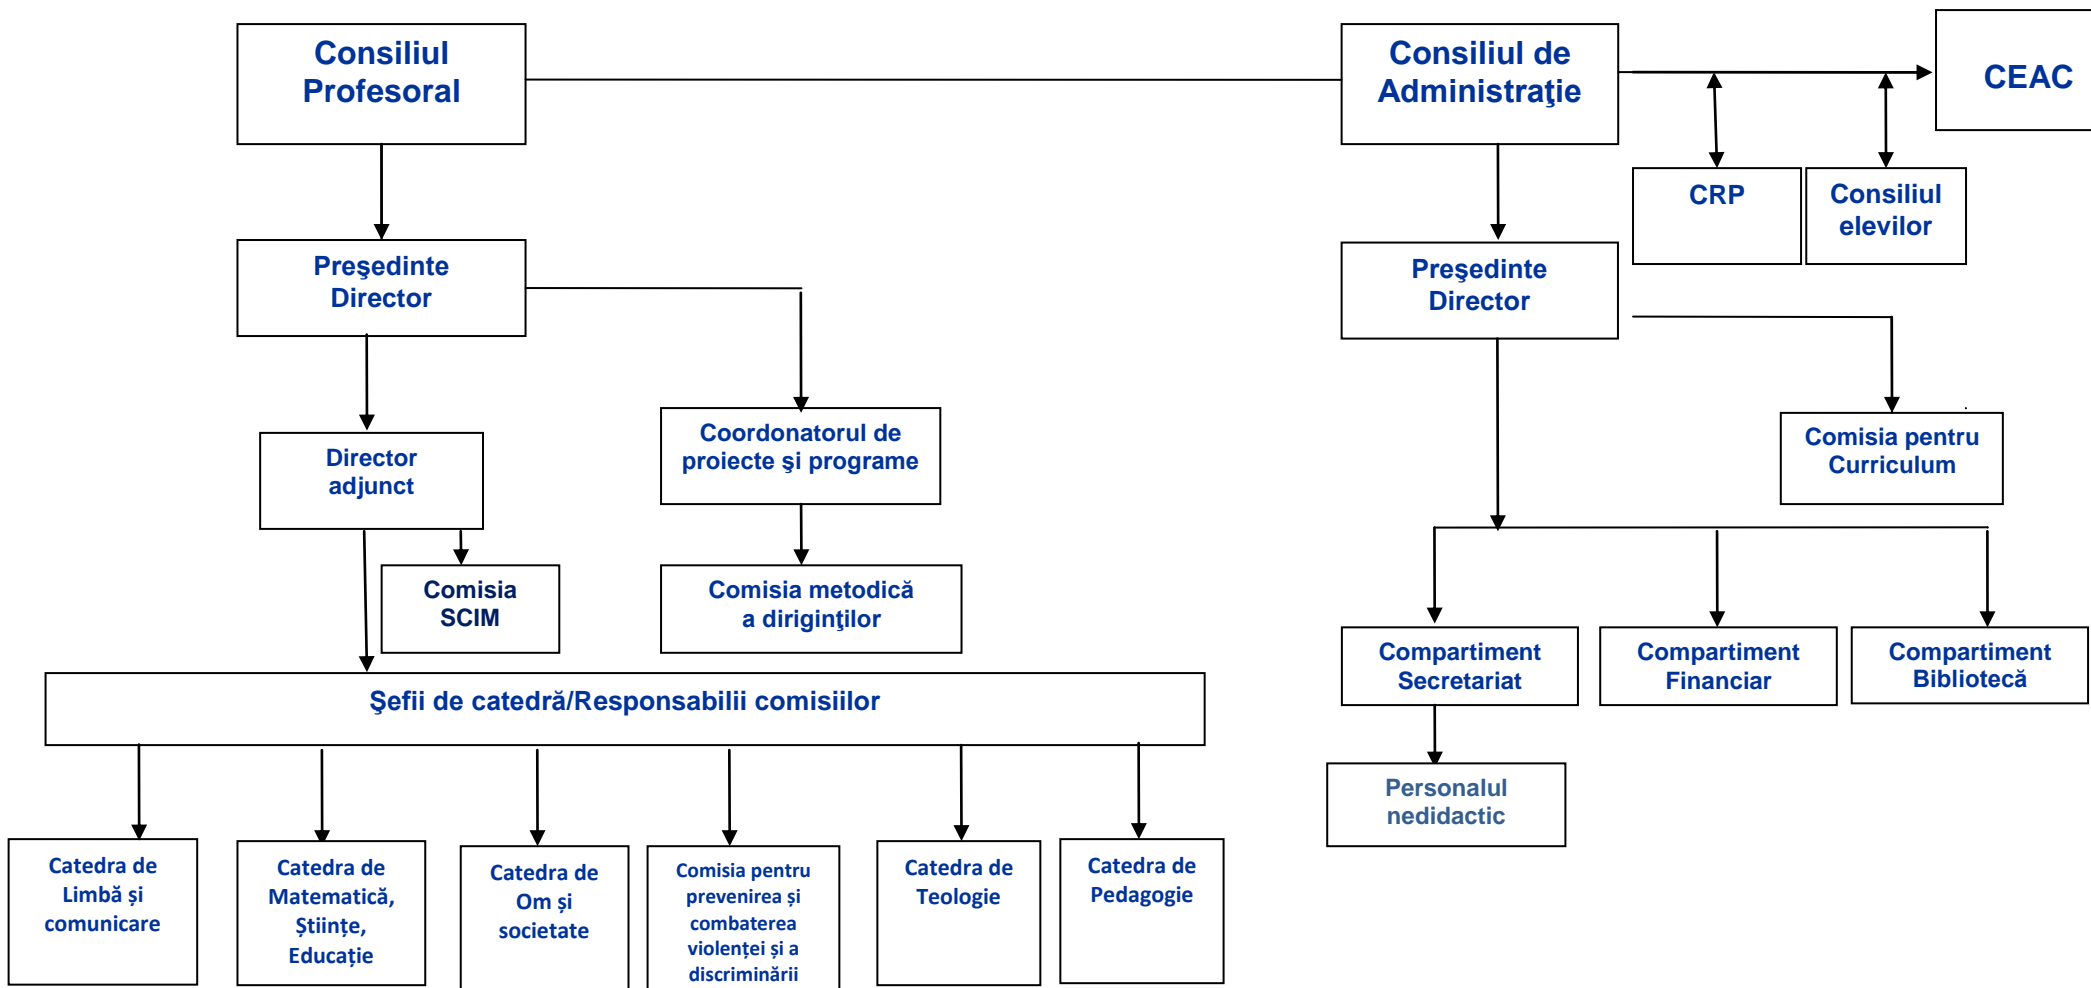

ORGANIGRAMA LICEULUI TEOLOGIC "SF. C-TIN BRÂNCOVEANU "

AN ȘCOLAR 2018-2019

Director,
Prof. Tincu Felicia